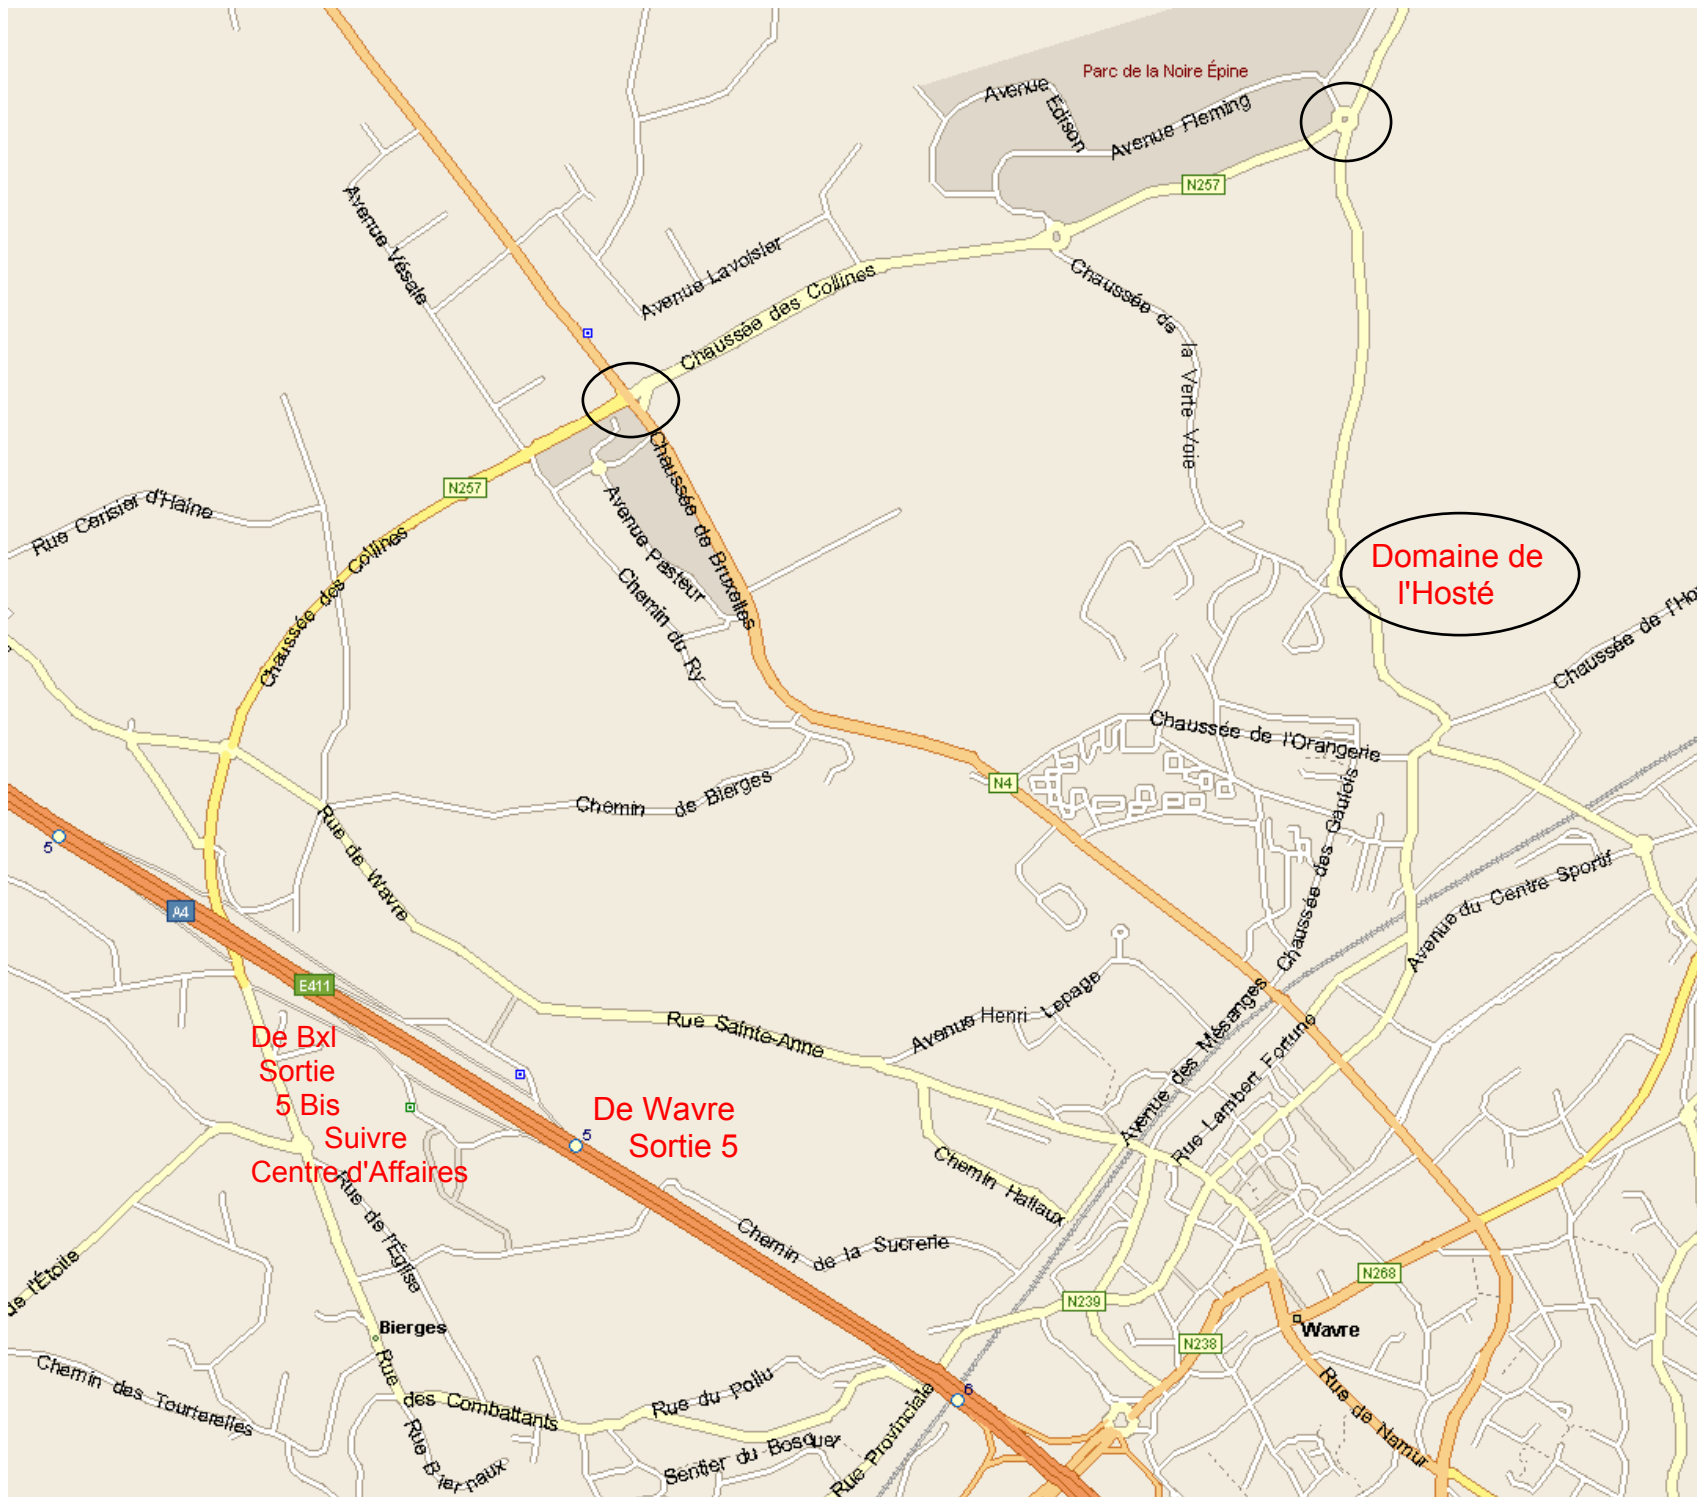

Venant de Bruxelles :

Sortie 5 Bis
Suivre Centre d'Affaires
Repasser sur le pont de l'autoroute
Continuer jusqu'au Garage Mercedes

Venant de Wavre

Sortie 5
Au bout tourner à droite
Continuer jusqu'au Garage Mercedes

Garage Mercedes : continuer tout droit

Au 2eme Rond Point, tourner à droite

Après 900 m l'entrée est à votre gauche

Domaine de l'Hosté

De Bxl
Sortie
5 Bis
Suivre
Centre d'Affaires

De Wavre
Sortie 5